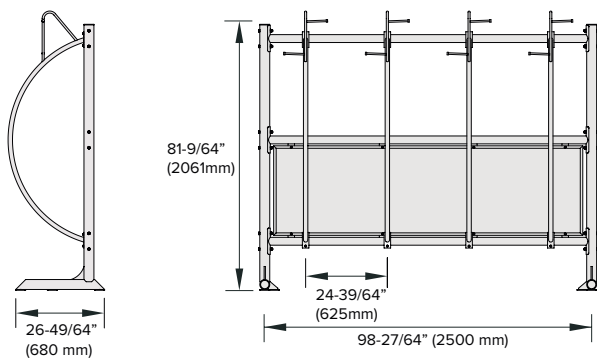

SINGLE BAR

BK9001

Asennetaan seinään / *Wall mounted*

Vertical Space Saver Single Bar – aisoilla seinäpinnat muuttuvat pyörävarastoksi. Yhteen aisaan voidaan ripustaa 2 pyörää.
Vertical Space Saver Single Bar – with vertical bars, wall surfaces become bike storage. 2 bikes per rail.

Mitat / *Measurements*

One Side Rack BK9002

Dual Side Rack BK9003

Single Bar BK9001