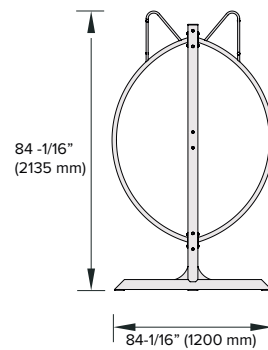

SINGLE BAR

BK9001

Asennetaan seinään / *Wall mounted*

Vertical Space Saver Single Bar – aisoilla seinäpinnat muuttuvat pyörävarastoksi. Yhteen aisaan voidaan ripustaa 2 pyörää.
Vertical Space Saver Single Bar – with vertical bars, wall surfaces become bike storage. 2 bikes per rail.

Mitat / *Measurements*

One Side Rack BK9002

Dual Side Rack BK9003

Single Bar BK9001