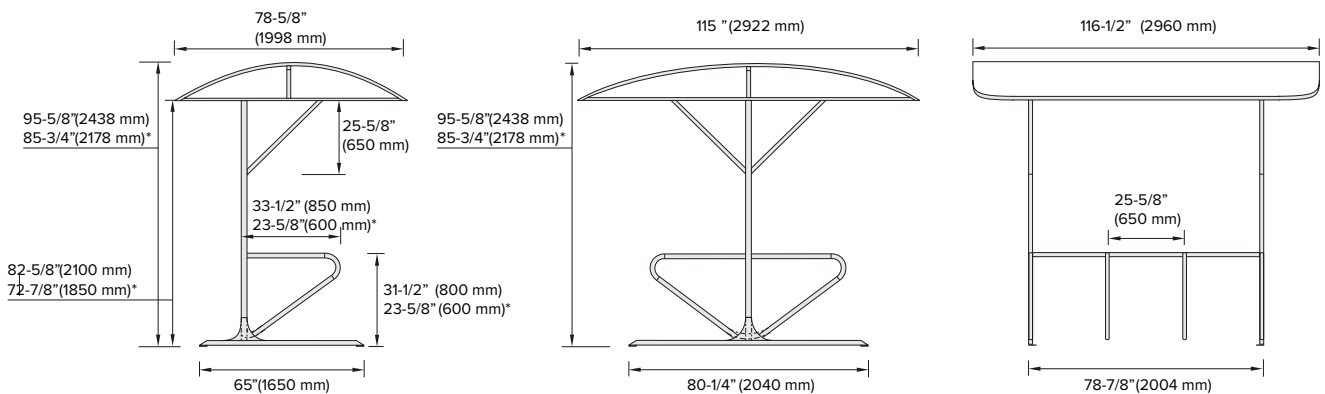

# SHELTER BREAK WITH WINDSHIELD

**BK3005B**

**Pinta-asennettava / Surface mounted**

Taustasuojaseinäallinen taukokatokseksi tai pysäikiksi soveltuva suoja, jossa on kiinteä, selkänojallinen istuinpenkki. Malliin voidaan asentaa lisäksi tuhkakuppi ja/tai roska-astia.

*A shelter with wind-stopping shield suitable as a rest shelter or a bus stop, with a solid seat bench with a backrest. An ashtray and/or trash can can also be installed in the model.*

## Mitat / Measurements

(BK3001, BK30011, BK3002, BK30022, BK3003, BK3004, BK3005A, BK3005B, BK3006A, BK3006B, BK3007)

\*Junior model