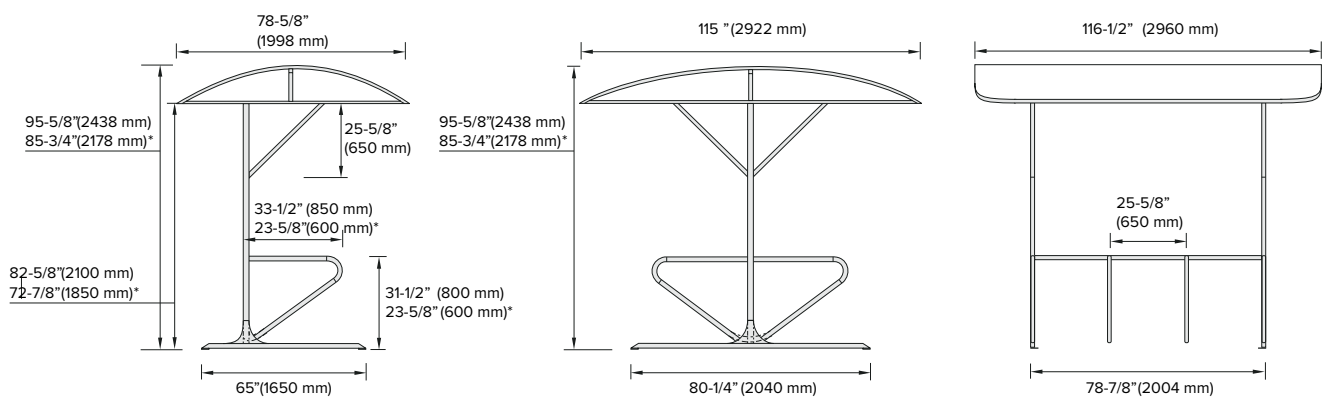

# SHELTER BASIC DUAL

BK3004

Pinta-asennettava / *Surface mounted*

Yleiskäyttöinen suojakatos esimerkiksi rattaiden suojaukseen.

*Universal protective canopy for strollers, waste bins etc.*

## Mitat / *Measurements*

(BK3001, BK30011, BK3002, BK30022, BK3003, BK3004, BK3005A, BK3005B, BK3006A, BK3006B, BK3007)

\*Junior model