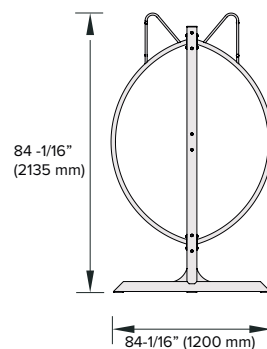

# ONE SIDE RACK

BK9002

Pinta-asennettava / *Surface mounted*

4-aisaiseen Vertical Space Saver One Side Rack – pyörätelineeseen voi ripustaa 8 polkupyörää.

*Vertical Space Saver One Side Rack with 4 rails can carry 8 bicycles.*

## Mitat / *Measurements*

One Side Rack BK9002

Dual Side Rack BK9003

Single Bar BK9001