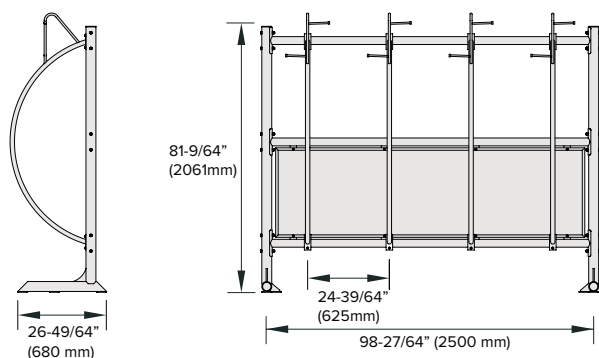

# ONE SIDE RACK

BK9002

Pinta-asennettava / *Surface mounted*

4-aisaiseen Vertical Space Saver One Side Rack – pyörätelineeseen voi ripustaa 8 polkupyörää.

*Vertical Space Saver One Side Rack with 4 rails can carry 8 bicycles.*

## Mitat / *Measurements*

One Side Rack BK9002

Dual Side Rack BK9003

Single Bar BK9001