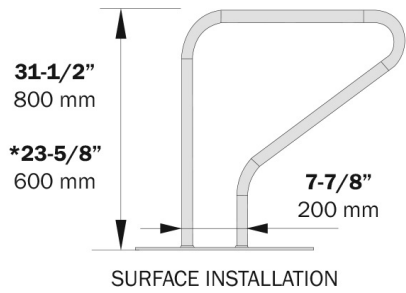

Ground Base P (BK4001P)

Groundbase - Uppoasennettu
BK4001U

Groundbase Junior - Uppoasennettu
BK4002U

Groundbase - Pinta-asennettu
BK4001

Groundbase Junior - Pinta-asennettu
BK4002

2 pyörää / aisa

Pinta-asennettava

Kiinnostuitko? Tarjouspyynnöt: soita 040 717 0200

Mitat

29-1/2" * **23-5/8"**
750 mm 600mm

* junior version

Tilantarve

OBIKEKEEPER®

The Ultimate Bike Parking Solution