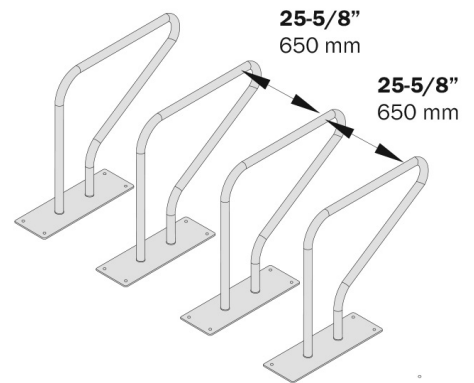

Ground Base P (BK4001P)

Groundbase - Uppoasennettu
BK4001U

Groundbase Junior - Uppoasennettu
BK4002U

Groundbase - Pinta-asennettu
BK4001

Groundbase Junior - Pinta-asennettu
BK4002

2 pyörää / aisa

Pinta-asennettava

Kiinnostuitko? Tarjouspyynnöt: soita 040 717 0200

Mitat

29-1/2" * **23-5/8"**
750 mm 600mm

* junior version

Tilantarve

OBIKEKEEPER®

The Ultimate Bike Parking Solution