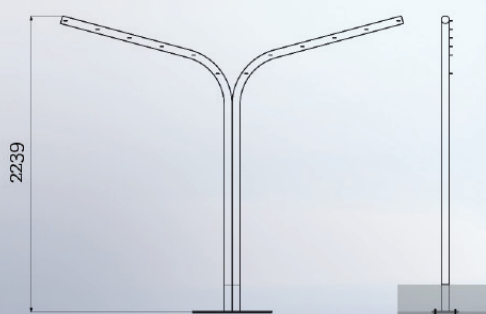

Pyykkiteline 2-puoleinen

(BKP602)

- Uppoasennettava
- Maalattavissa RAL-värein