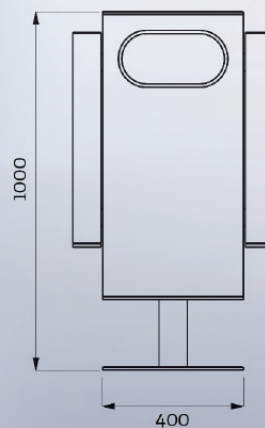

- Vapaasti seisova
- Voidaan varustaa tuhka-kupeilla
- Voidaan valmistaa upposennettavaksi
- Maalattavissa RAL-värein