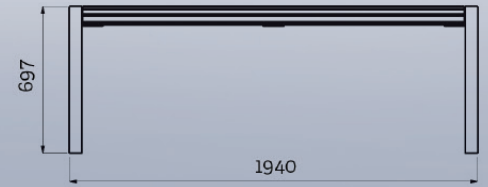

Pihat tehokkaiksi, toimiviksi,
tyylikkääksi ja turvallisiksi
BKpiha-kalusteilla ja
BikeKeeper-pyörätelineillä!

Pöytä ja penkki

(BKP101, BKP102)

- * Tukeva teräsrunko
- * Kestopuutasot, tumma tai vaalea
- * Runko maalattavissa RAL-värein

Ajoesteet

(BKP201, BKP202)

- * Kaari tai tolppa
- * Heijastintarrat
- * Upposennettava
- * Maalattavissa RAL-värein

Tuhkakuppi

(BKP301)

- * Pohjasta tyhjennettävä
- * Asennus seinään tai roskikseen
- * Maalattavissa RAL-värein