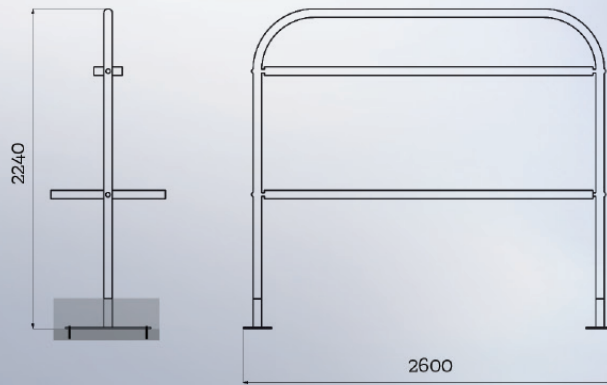

Roskis

(BKP401, BKP402)

- * Vapaasti seisova
- * Voidaan varustaa tuhka-kupeilla
- * Voidaan valmistaa upposennettavaksi
- * Maalattavissa RAL-värein

Tamppausteline uppoasennettu

(BKP501)

- * Irroitettavat tasot
- * Maalattavissa RAL-värein

Tamppausteline vapaasti seisova

(BKP502)

- * Irroitettavat tasot
- * Maalattavissa RAL-värein

Pyykkiteline 1-puoleinen

(BKP601)

- * Uppoasennettava
- * Maalattavissa RAL-värein

Pyykkiteline 2-puoleinen

(BKP602)