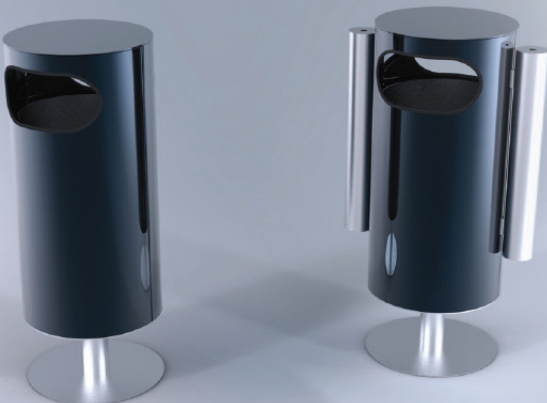

Pihat tehokkaiksi, toimiviksi,
tyylikkääksi ja turvallisiksi
BKpiha-kalusteilla ja
BikeKeeper-pyörätelineillä!

Pöytä ja penkki

(BKP101, BKP102)

- * Tukeva teräsrunko
- * Kestopuutasot, tumma tai vaalea
- * Runko maalattavissa RAL-värein

Ajoesteet

(BKP201, BKP202)

- * Kaari tai tolppa
- * Heijastintarrat
- * Upposennettava
- * Maalattavissa RAL-värein

Tuhkakuppi

(BKP301)

- * Pohjasta tyhjennettävä
- * Asennus seinään tai roskikseen
- * Maalattavissa RAL-värein

Roskis

(BKP401, BKP402)

- * Vapaasti seisova
- * Voidaan varustaa tuhka-kupeilla
- * Voidaan valmistaa upposennettavaksi
- * Maalattavissa RAL-värein

Tamppausteline uppoasennettu

(BKP501)

- * Irroitettavat tasot
- * Maalattavissa RAL-värein

Tamppausteline vapaasti seisova

(BKP502)

- * Irroitettavat tasot
- * Maalattavissa RAL-värein

Pyykkiteline 1-puoleinen

(BKP601)

- * Uppoasennettava
- * Maalattavissa RAL-värein

Pyykkiteline 2-puoleinen

(BKP602)