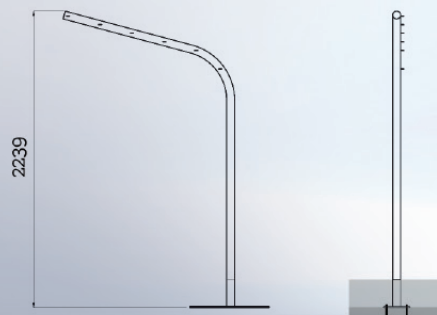

Tamppausteline vapaasti seisova

(BKP502)

- * Irroitettavat tasot
- * Maalattavissa RAL-värein

Pyykkiteline 1-puoleinen

(BKP601)

- * Uppoasennettava
- * Maalattavissa RAL-värein

Pyykkiteline 2-puoleinen

(BKP602)