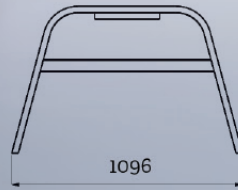

Pihat tehokkaiksi, toimiviksi,
tyylikkääksi ja turvallisiksi
BKpiha-kalusteilla ja
BikeKeeper-pyörätelineillä!

Pöytä ja penkki

(BKP101, BKP102)

- * Tukeva teräsrunko
- * Kestopuutasot, tumma tai vaalea
- * Runko maalattavissa RAL-värein