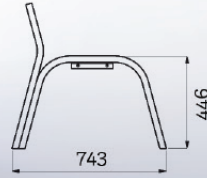

Pihat tehokkaiksi, toimiviksi,
tyylikkääksi ja turvallisiksi
BKpiha-kalusteilla ja
BikeKeeper-pyörätelineillä!

Pöytä ja penkki

(BKP101, BKP102)

- * Tukeva teräsrunko
- * Kestopuutasot, tumma tai vaalea
- * Runko maalattavissa RAL-värein