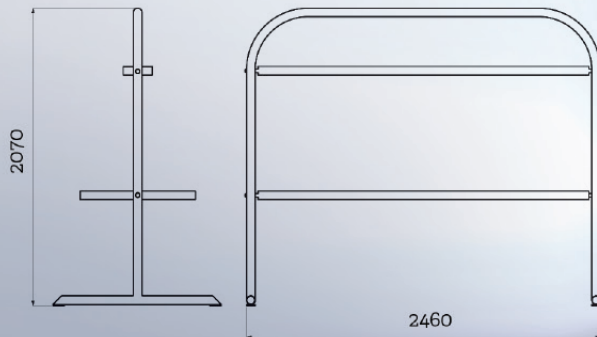

Tamppausteline vapaasti seisova

(BKP502)

- * Irroitettavat tasot
- * Maalattavissa RAL-värein

Pyykkiteline 1-puoleinen

(BKP601)

- * Uppoasennettava
- * Maalattavissa RAL-värein

Pyykkiteline 2-puoleinen

(BKP602)