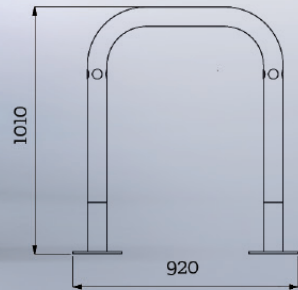

- Kaari tai tolppa
- Heijastintarrat
- Upposennettava
- Maalattavissa RAL-värein

Tuhkakuppi

(BKP301)